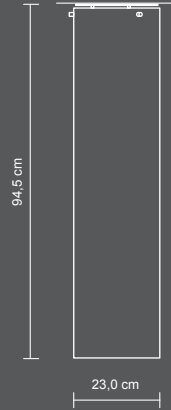

4 x FQ24 W

4 x FQ39 W

Freistrahlenes Lichtrohr aus satiniertem Acryl als Anbauleuchte, Innenkonstruktion Stahlblech pulverbeschichtet, in zwei Bestückungsvarianten möglich

013976

für 4 x FQ24 W, T16, G5, 230 V, EVG, Länge 63,5 cm

013900

für 4 x FQ39 W, T16, G5, 230 V, EVG, Länge 94,5 cm