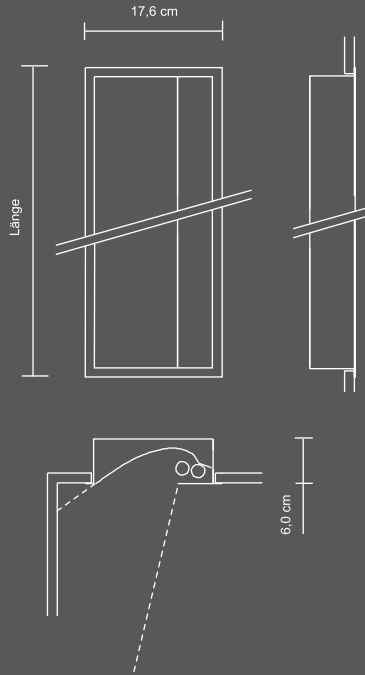

Aside EB

Deckeneinbauleuchte, asymmetrisch strahlende Linienleuchte für die blendfreie und gleichmäßige Beleuchtung von Wand- und Ausstellungsflächen, optimaler Wandabstand ca. 75,0 cm, schmales und schlankes Erscheinungsbild, geringe Einbautiefe von 6,5cm, Deckenausschnittbreite 16,5 cm, mit blendfreiem Hochleistungsreflektor, für den Betrieb mit elektronischen Vorschaltgeräten. Das Leuchtengehäuse ist aus verzinktem Stahlblech weiß pulverbeschichtet. Reflektor und längslaufendes Blendschutzblech aus eloxiertem Aluminium. Durchgehende Einbauleuchten als Lichtband auf Anfrage lieferbar.

			Gesamtlänge	Deckenausschnittlänge
008873	Aside-24evg	für 1 x 24 W, PL, Dulux L, EVG,	38,2 cm	37,2 cm
008868	Aside-36evg	für 1 x 36 W, PL, Dulux L, EVG,	48,2 cm	47,2 cm
008449	Aside-55evg	für 1 x 55 W, PL, Dulux L, EVG,	60,2 cm	59,2 cm
011230	Aside-24evg	für 1 x 24 W, LL, T5, EVG,	60,5 cm	59,5 cm
011204	Aside-39evg	für 1 x 39 W, LL, T5, EVG,	90,5 cm	89,5 cm
011774	Aside-54evg	für 1 x 54 W, LL, T5, EVG,	120,5 cm	119,5 cm
012147	Aside-80evg	für 1 x 80 W, LL, T5, EVG,	150,5 cm	149,5 cm