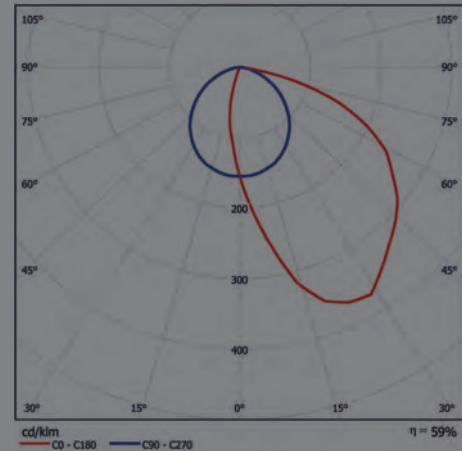

Aside EB

Deckeneinbauleuchte, asymmetrisch strahlende Linienleuchte für die blendfreie und gleichmäßige Beleuchtung von Wand- und Ausstellungsflächen, optimaler Wandabstand ca. 75,0 cm, schmales und schlankes Erscheinungsbild, geringe Einbautiefe von 6,5cm, Deckenausschnittbreite 16,5 cm, mit blendfreiem Hochleistungsreflektor, für den Betrieb mit elektronischen Vorschaltgeräten. Das Leuchtengehäuse ist aus verzinktem Stahlblech weiß pulverbeschichtet. Reflektor und längslaufendes Blendschutzblech aus eloxiertem Aluminium. Durchgehende Einbauleuchten als Lichtband auf Anfrage lieferbar.

			Gesamtlänge	Deckenausschnittlänge
008873	Aside-24evg	für 1 x 24 W, PL, Dulux L, EVG,	38,2 cm	37,2 cm
008868	Aside-36evg	für 1 x 36 W, PL, Dulux L, EVG,	48,2 cm	47,2 cm
008449	Aside-55evg	für 1 x 55 W, PL, Dulux L, EVG,	60,2 cm	59,2 cm
011230	Aside-24evg	für 1 x 24 W, LL, T5, EVG,	60,5 cm	59,5 cm
011204	Aside-39evg	für 1 x 39 W, LL, T5, EVG,	90,5 cm	89,5 cm
011774	Aside-54evg	für 1 x 54 W, LL, T5, EVG,	120,5 cm	119,5 cm
012147	Aside-80evg	für 1 x 80 W, LL, T5, EVG,	150,5 cm	149,5 cm