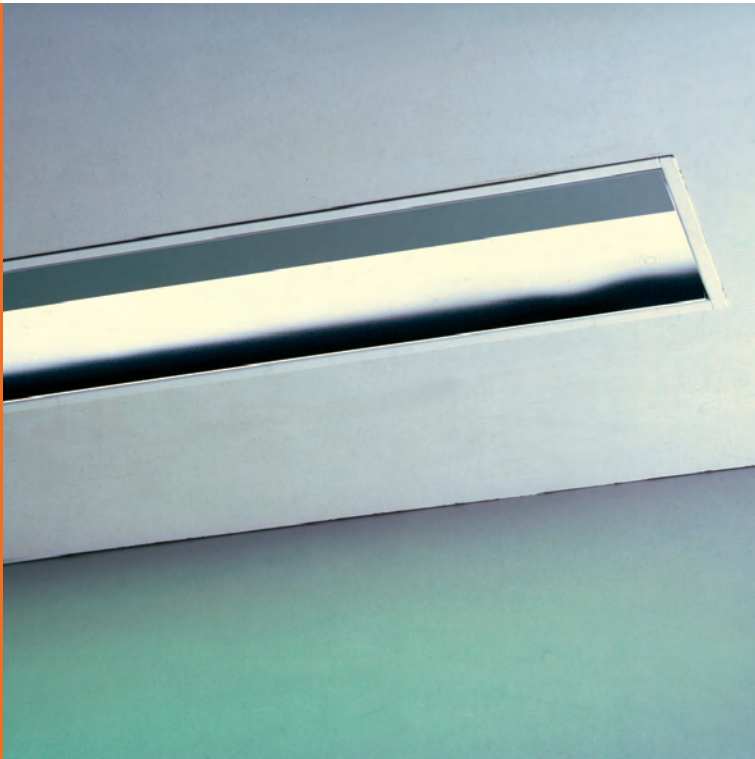

Aside EB

Deckeneinbauleuchte, asymmetrisch strahlende Linienleuchte für die blendfreie und gleichmäßige Beleuchtung von Wand- und Ausstellungsflächen, optimaler Wandabstand ca. 75,0 cm, schmales und schlankes Erscheinungsbild, geringe Einbautiefe von 6,5cm, Deckenausschnittbreite 16,5 cm, mit blendfreiem Hochleistungsreflektor, für den Betrieb mit elektronischen Vorschaltgeräten. Das Leuchtengehäuse ist aus verzinktem Stahlblech weiß pulverbeschichtet. Reflektor und längslaufendes Blendschutzblech aus eloxiertem Aluminium. Durchgehende Einbauleuchten als Lichtband auf Anfrage lieferbar.

			Gesamtlänge	Deckenausschnittlänge
008873	Aside-24evg	für 1 x 24 W, PL, Dulux L, EVG,	38,2 cm	37,2 cm
008868	Aside-36evg	für 1 x 36 W, PL, Dulux L, EVG,	48,2 cm	47,2 cm
008449	Aside-55evg	für 1 x 55 W, PL, Dulux L, EVG,	60,2 cm	59,2 cm
011230	Aside-24evg	für 1 x 24 W, LL, T5, EVG,	60,5 cm	59,5 cm
011204	Aside-39evg	für 1 x 39 W, LL, T5, EVG,	90,5 cm	89,5 cm
011774	Aside-54evg	für 1 x 54 W, LL, T5, EVG,	120,5 cm	119,5 cm
012147	Aside-80evg	für 1 x 80 W, LL, T5, EVG,	150,5 cm	149,5 cm

auch erhältlich als
Wand- und Deckenleuchte,
S. 106 + 107