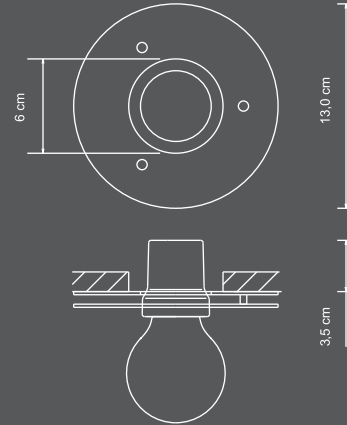

## Edison my love EB

Die einzige Lampe dieser Welt, die wirklich jeder kennt! Eine Quelle für weiches und ursprüngliches Licht. Mit ihr kam das elektrische Licht, denn die warmtonige Glühlampe ist die Mutter der künstlichen Beleuchtung. Fassung für Allgebrauchsglühlampe. Aluminium gestrahlt, klar lackiert. Einbaudurchmesser und Einbautiefe je 70 mm

008672

Edison 3 Einbau

für verschiedene Leuchtmittel mit E27 Fassung geeignet, max. 100 W

175

auch erhältlich als  
Pendelleuchte S. 59  
und Deckenleuchte, S. 155