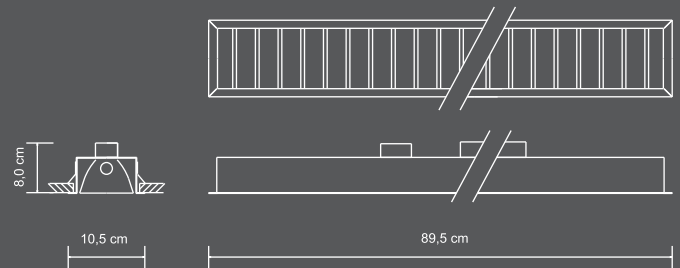

Steellite EB

Deckeneinbauleuchte für Rigipsdecken, Stahlblech galvanisch verzinkt und weiß pulverbeschichtet mit hochglänzenden parabolisch entblendeten Längs- und Querlamellen, einflammig, mit EVG. Deckenausschnittbreite 9,0 cm.

Ausschnittlängen

012166	für 1 x FQ 24 W, G5, 230 V, EVG	58,0 cm
010231	für 1 x FQ 39 W, G5, 230 V, EVG	88,0 cm
012167	für 1 x FQ 49 W, G5, 230 V, EVG	148,0 cm
012168	für 1 x FQ 54 W, G5, 230 V, EVG	118,0 cm
011374	für 1 x FQ 80 W, G5, 230 V, EVG	148,0 cm