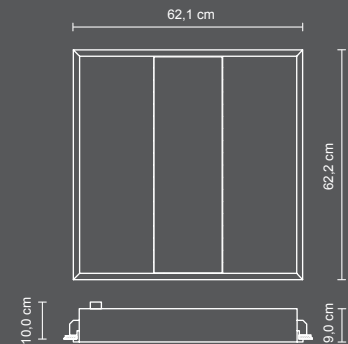

Fluidum

Decken-Einlegeleuchte (FLEL) für Mineralfaserdecken mit sichtbarem T-Profil Modul 625 mm x 625 mm. Mildes Licht strömt über den weiß lackierten parabolisch verformten Sekundärreflektor und hüllt den Raum in eine sanfte Lichtstimmung. Ein Teil des Lichts strahlt direkt durch die Lochblechblende, die auf Wunsch mit einer lichtstreuenden Folie hinterlegt werden kann.

007593	FLEL 255 DEL	für 2 x TC-L 55 W, 2G11, EVG, für sichtbares T-Profil
009550	FLEL 155 DEL	für 1 x TC-L 55 W, 2G11, EVG, für sichtbares T-Profil
012150	FLEB 255 DEL	für 2 x TC-L 55 W, 2G11, EVG, für Rigipsdecken
012151	FLEB 155 DEL	für 1 x TC-L 55 W, 2G11, EVG, für Rigipsdecken