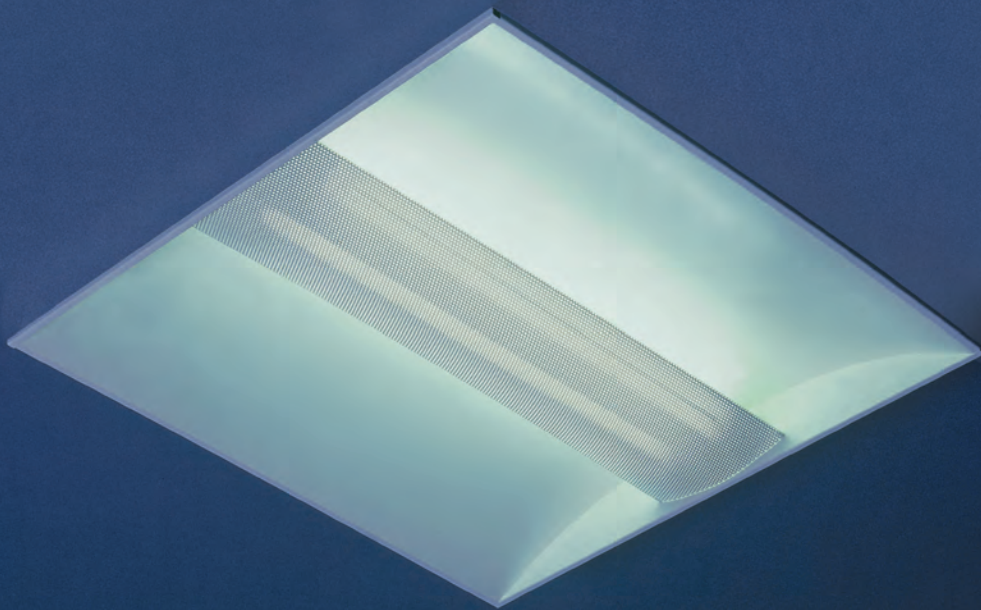

Fluidum

Decken-Einlegeleuchte (FLEL) für Mineralfaserdecken mit sichtbarem T-Profil Modul 625 mm x 625 mm. Mildes Licht strömt über den weiß lackierten parabolisch verformten Sekundärreflektor und hüllt den Raum in eine sanfte Lichtstimmung. Ein Teil des Lichts strahlt direkt durch die Lochblechblende, die auf Wunsch mit einer lichtstreuenden Folie hinterlegt werden kann.

007593	FLEL 255 DEL	für 2 x TC-L 55 W, 2G11, EVG, für sichtbares T-Profil
009550	FLEL 155 DEL	für 1 x TC-L 55 W, 2G11, EVG, für sichtbares T-Profil
012150	FLEB 255 DEL	für 2 x TC-L 55 W, 2G11, EVG, für Rigipsdecken
012151	FLEB 155 DEL	für 1 x TC-L 55 W, 2G11, EVG, für Rigipsdecken