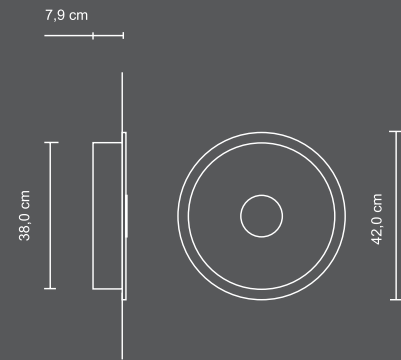

# Round&Round EB

Deckeneinbauleuchte mit matt sandgestrahlter Glasplatte, Stärke 0,8 cm, Durchmesser 42,0 cm, Gehäuse schließt deckenbündig ab, verschiedene Bestückungsvarianten, wahlweise mit Fassung E27 für AGL oder mit Kompaktleuchtstofflampen, wahlweise mit VVG oder EVG, andere Bestückungen auf Anfrage. Einbauöffnung  $\varnothing 39,0$  cm.  
max. Deckenstärke 2,5 cm

010818	RAR-EB-3xE27	3 x E27, max 60 W
010951	RAR-EB-4xE27	4 x E27, max 60 W
008838	RAR-EB-3xTC-D18W	3 x TC-D 18 W, EVG
008839	RAR-EB-4xTC-D18W	4 x TC-D 18 W, EVG
008840	RAR-EB-3xTC-D26W	3 x TC-D 26 W, EVG
008841	RAR-EB-4xTC-D26W	4 x TC-D 26 W, EVG
007679	RAR-EB-1xFC55	Ringlampe 55 W, T5, EVG