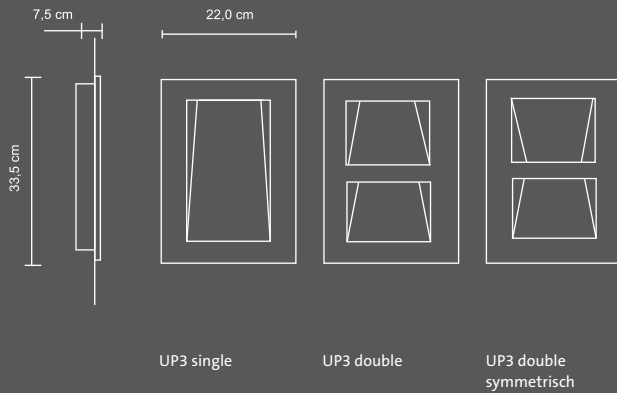

Up&Down EB

Up&Down EB

Einbauleuchte, als Single- oder als Double-Version erhältlich, eingebautes Vorschaltgerät, Gehäuse Stahlblech pulverbeschichtet RAL 9006, Blende Aluminium natur eloxiert Millericce, Wandausschnitt 18,5 x 33,5 mm, Ausschnitt Einputzgehäuse b 23,0 x h 34,0 x t 10,0 cm

004180	UP3 single	für 1 x 10 W, Energiesparlampe G24d-1, KVG
001219	UP3 double	für 2 x 10 W, Energiesparlampe G24d-1, KVG
010990	UP3 double-symm	für 1 x 18 W, Energiesparlampe G24d-2, KVG, symmetrisch
005463	UP-EP	Einputzkasten für UP3-Serie