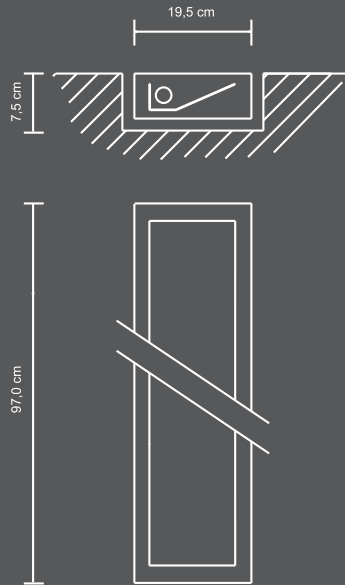

Aside EB Floor

Rechteckige Bodeneinbauleuchte ausschließlich für den Innenbereich, Gehäuse Edelstahl 1.4301, stirnseitig mit Kabelverschraubung, Abdeckung mit ESG einseitig satiniert, Lichtlenkung asymmetrisch zum Anstrahlen von Wandflächen, begehbar, andere Längen und Bestückungen auf Anfrage. (Einbauöffnung L = 105,0 cm x B = 22,0 cm x T = 8,0 cm)

010539

Aside-Floor asymmetrisch

für 1 x L 30 W, T8, G13, EVG

201

auch erhältlich als Wand- und
Deckenleuchte, S. 106 - 107
und als Einbauleuchte, S. 172 + 173