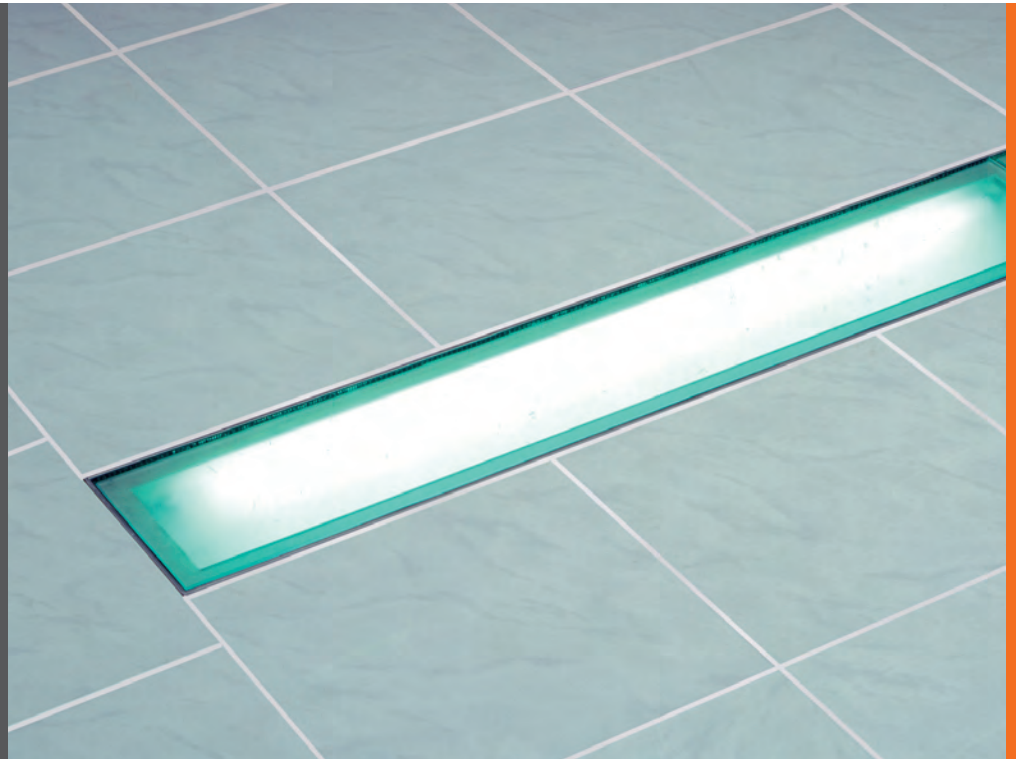

Aside EB Floor

Rechteckige Bodeneinbauleuchte ausschließlich für den Innenbereich, Gehäuse Edelstahl 1.4301, stirnseitig mit Kabelverschraubung, Abdeckung mit ESG einseitig satiniert, Lichtlenkung asymmetrisch zum Anstrahlen von Wandflächen, begehbar, andere Längen und Bestückungen auf Anfrage. (Einbauöffnung L = 105,0 cm x B = 22,0 cm x T = 8,0 cm)

010539

Aside-Floor asymmetrisch

für 1 x L 30 W, T8, G13, EVG

201

auch erhältlich als Wand- und
Deckenleuchte, S. 106 - 107
und als Einbauleuchte, S. 172 + 173