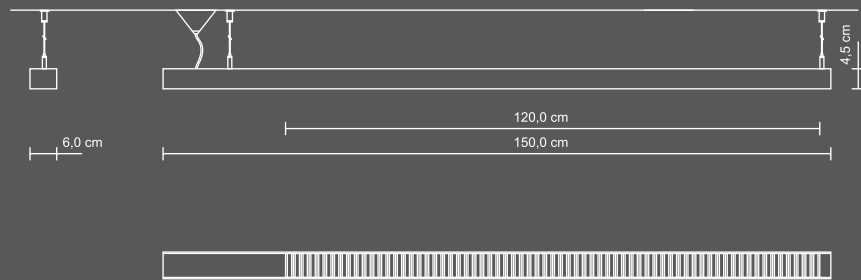

Aerolite PL small

Büropendelleuchte direkt/indirekt aus Aluminium-Strangpressprofilen bandeloxiert silber matt, natur. links oder rechts bündig angeordnetes Raster, jeweils Leuchtmittel T5. mit Edelstahlseilpendeln für werkzeuglose Höhenverstellung und Deckenbaldachin. Leuchtfeld mit hochglänzenden parabolisch entblendeten Längs- und Querlamellen. Die Leuchte erfüllt die Anforderungen der EN 12464, ArbStättV und ASR. Andere Längen und Lichtbänder auf Anfrage.

| | |
|--------|-----------------------------------|
| 001740 | für 1 x T5, FQ 39 W, G5, 120,0 cm |
| 012878 | für 1 x T5, FQ 54 W, G5, 150,0 cm |
| 001741 | für 1 x T5, FQ 49 W, G5, 180,0 cm |
| 001744 | für 1 x T5, FQ 80 W, G5, 180,0 cm |