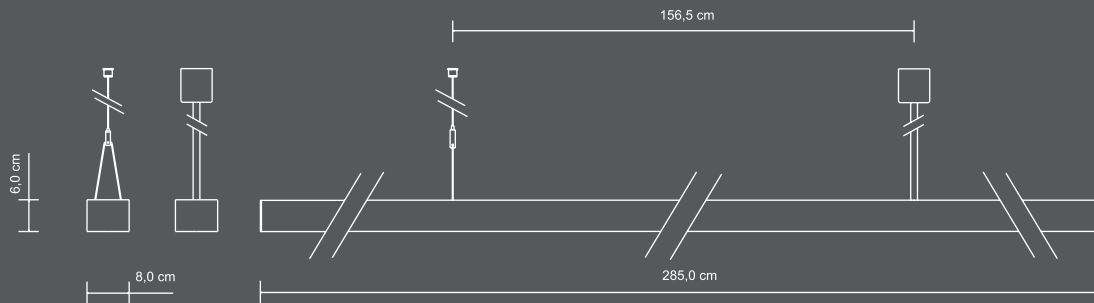

Aerolite PL long

Büropendelleuchte direkt/indirekt aus Aluminium-Strangpressprofilen bandeloxiert silber matt, natur. mittig angeordnete EVGs, symmetrisch neben EVG links und rechts, jeweils Leuchtmittel T5, ein- oder zweiflammig direkt/indirekt strahlend. Mittig indirektstrahlende T5 Leuchtmittel mit einfacher Reflektortechnik, mit EVG 220-240 V, gegen Aufpreis: dimmbar über 1-10 V-Schnittstelle, DALI oder dimmen mit Taster; mit Edelstahlseilpendeln für werkzeuglose Höhenverstellung und zwei Deckenbaldachine. Leuchtfelder direkt/indirekt mit hochglänzenden parabolisch entblendeten Längs- und Querlamellen. Die Leuchte erfüllt die Anforderungen der EN 12464, ArbStättV und ASR. Andere Längen und Lichtbänder auf Anfrage.

012102

für 2 x 2 x FQ 24 W+2 x FQ 54 W, G5, 230 V, EVG, Länge 285 cm

013554

für 2 x 2 x FQ 24 W+2 x FQ 39 W, G5, 230V, EVG, Länge 240 cm