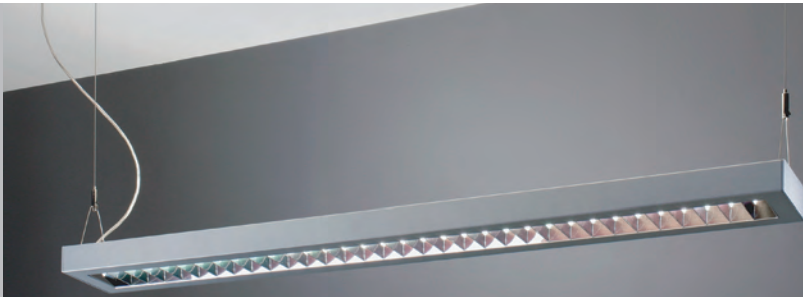

Cheaplite PL Raster

Ausstrahlung direkt und indirekt, BAP-Raster, hochglänzend, Material: Aluminium und Stahlblech pulverbeschichtet, RAL 9006, Y-Seilhalter, werkzeuglos höhenverstellbar, Baldachin in verschiedenen Ausführungen möglich, Netzzuleitung transparent. Weitere Bestückungen auf Anfrage!

013964

für 2 x FQ 54 W, T16, G5, 230 V, EVG, Länge 121,0 cm

013979

für 2 x FH 28 W, T16, G5, 230 V, EVG, Länge 121,0 cm