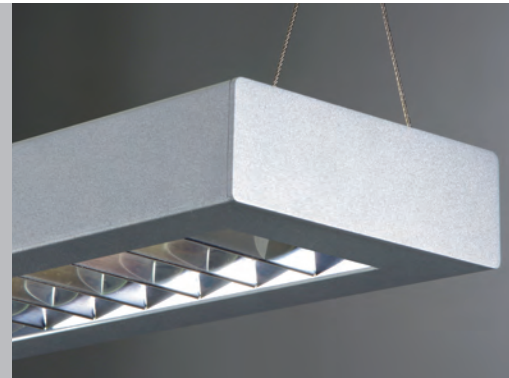

Cheaplite PL Raster

Ausstrahlung direkt und indirekt, BAP-Raster, hochglänzend, Material: Aluminium und Stahlblech pulverbeschichtet, RAL 9006, Y-Seilhalter, werkzeuglos höhenverstellbar, Baldachin in verschiedenen Ausführungen möglich, Netzzuleitung transparent. Weitere Bestückungen auf Anfrage!

013964

für 2 x FQ 54 W, T16, G5, 230 V, EVG, Länge 121,0 cm

013979

für 2 x FH 28 W, T16, G5, 230 V, EVG, Länge 121,0 cm