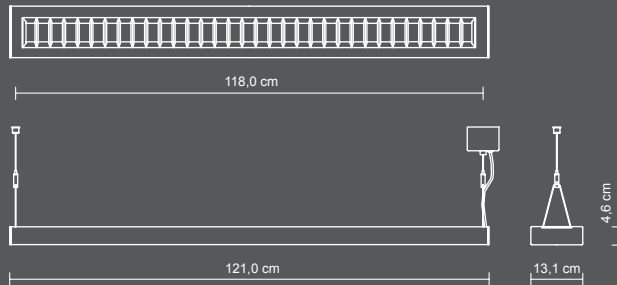

Cheaplite PL Raster

Ausstrahlung direkt und indirekt, BAP-Raster, hochglänzend, Material: Aluminium und Stahlblech pulverbeschichtet, RAL 9006, Y-Seilhalter, werkzeuglos höhenverstellbar, Baldachin in verschiedenen Ausführungen möglich, Netzzuleitung transparent. Weitere Bestückungen auf Anfrage!

013964

für 2 x FQ 54 W, T16, G5, 230 V, EVG, Länge 121,0 cm

013979

für 2 x FH 28 W, T16, G5, 230 V, EVG, Länge 121,0 cm