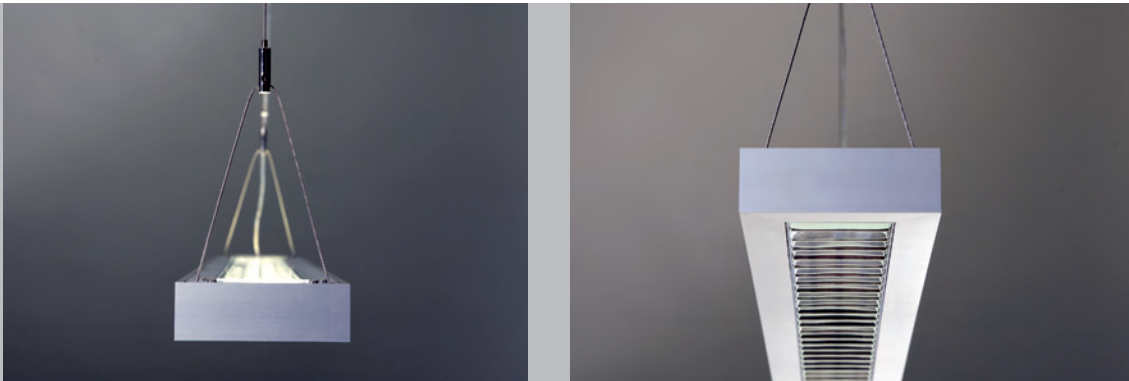

# Officelite PL Raster L

Ausstrahlung direkt und indirekt, einflammige Ausführung, BAP-Raster, hochglänzend, Material: Aluminium-Strangpressprofil, naturfarben eloxiert, Y-Seilhalter, werkzeuglos höhenverstellbar, Baldachin in verschiedenen Ausführungen möglich, Netzleitung transparent

013779

für 1 x FQ 54 W, G5, 230 V, EVG, Länge 122,8 cm

013854

für 1 x FQ 80 W, G5, 230 V, EVG, Länge 152,8 cm

auch erhältlich als  
Deckenleuchte, S. 162

## Officelite PL Raster L

Ausstrahlung direkt und indirekt, zweiflämmige Ausführung, BAP-Raster, hochglänzend, Material: Aluminium-Strangpressprofil, naturfarben eloxiert, Y-Seilhalter, werkzeuglos höhenverstellbar, Baldachin in verschiedenen Ausführungen möglich, Netzleitung transparent