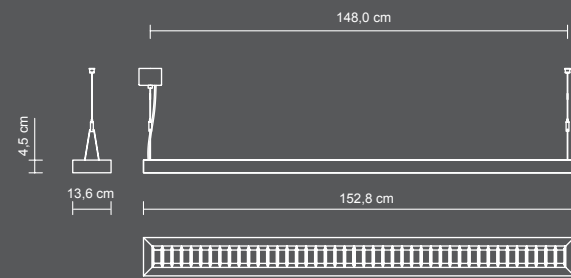

# Officelite PL Raster L

Ausstrahlung direkt und indirekt, einflammige Ausführung, BAP-Raster, hochglänzend, Material: Aluminium-Strangpressprofil, naturfarben eloxiert, Y-Seilhalter, werkzeuglos höhenverstellbar, Baldachin in verschiedenen Ausführungen möglich, Netzleitung transparent

013779

für 1 x FQ 54 W, G5, 230 V, EVG, Länge 122,8 cm

013854

für 1 x FQ 80 W, G5, 230 V, EVG, Länge 152,8 cm

auch erhältlich als  
Deckenleuchte, S. 162

## Officelite PL Raster L

Ausstrahlung direkt und indirekt, zweiflämmige Ausführung, BAP-Raster, hochglänzend, Material: Aluminium-Strangpressprofil, naturfarben eloxiert, Y-Seilhalter, werkzeuglos höhenverstellbar, Baldachin in verschiedenen Ausführungen möglich, Netzleitung transparent

|        |  |
|--------|--|
| 013619 | für 2 x FQ 54 W, G5, 230 V, EVG, Länge 122,8 cm                  |
| 013875 | für 2 x FQ 54 W/FH 28 W, G5, 230V, EVG-Multiwatt, Länge 122,8 cm |
| 013881 | für 2 x FQ 80 W, G5, 230 V, EVG, Länge 152,8 cm                  |