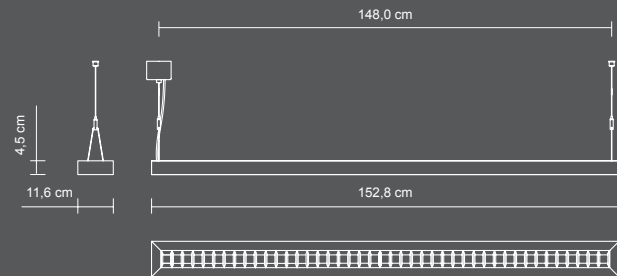

# Officelite PL Raster L

Ausstrahlung direkt und indirekt, einflammige Ausführung, BAP-Raster, hochglänzend, Material: Aluminium-Strangpressprofil, naturfarben eloxiert, Y-Seilhalter, werkzeuglos höhenverstellbar, Baldachin in verschiedenen Ausführungen möglich, Netzleitung transparent

013779

für 1 x FQ 54 W, G5, 230 V, EVG, Länge 122,8 cm

013854

für 1 x FQ 80 W, G5, 230 V, EVG, Länge 152,8 cm

auch erhältlich als  
Deckenleuchte, S. 162

## Officelite PL Raster L

Ausstrahlung direkt und indirekt, zweiflämmige Ausführung, BAP-Raster, hochglänzend, Material: Aluminium-Strangpressprofil, naturfarben eloxiert, Y-Seilhalter, werkzeuglos höhenverstellbar, Baldachin in verschiedenen Ausführungen möglich, Netzleitung transparent

|        |  |
|--------|--|
| 013619 | für 2 x FQ 54 W, G5, 230 V, EVG, Länge 122,8 cm                  |
| 013875 | für 2 x FQ 54 W/FH 28 W, G5, 230V, EVG-Multiwatt, Länge 122,8 cm |
| 013881 | für 2 x FQ 80 W, G5, 230 V, EVG, Länge 152,8 cm                  |