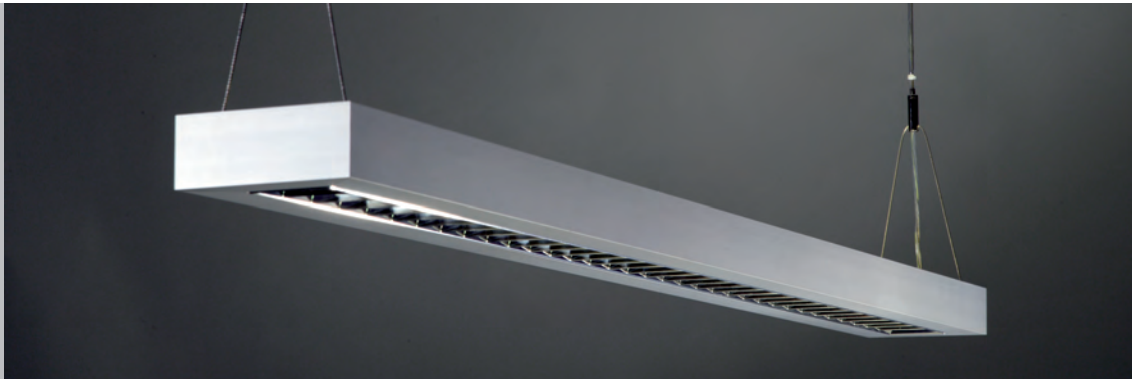

# Officelite PL Raster L

Ausstrahlung direkt und indirekt, einflammige Ausführung, BAP-Raster, hochglänzend, Material: Aluminium-Strangpressprofil, naturfarben eloxiert, Y-Seilhalter, werkzeuglos höhenverstellbar, Baldachin in verschiedenen Ausführungen möglich, Netzleitung transparent

013779

für 1 x FQ 54 W, G5, 230 V, EVG, Länge 122,8 cm

013854

für 1 x FQ 80 W, G5, 230 V, EVG, Länge 152,8 cm

auch erhältlich als  
Deckenleuchte, S. 162

## Officelite PL Raster L

Ausstrahlung direkt und indirekt, zweiflämmige Ausführung, BAP-Raster, hochglänzend, Material: Aluminium-Strangpressprofil, naturfarben eloxiert, Y-Seilhalter, werkzeuglos höhenverstellbar, Baldachin in verschiedenen Ausführungen möglich, Netzleitung transparent