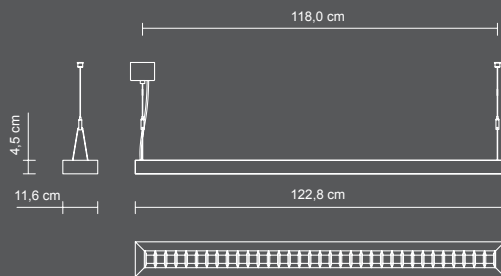

# Officelite PL Raster L

Ausstrahlung direkt und indirekt, einflammige Ausführung, BAP-Raster, hochglänzend, Material: Aluminium-Strangpressprofil, naturfarben eloxiert, Y-Seilhalter, werkzeuglos höhenverstellbar, Baldachin in verschiedenen Ausführungen möglich, Netzleitung transparent

013779

für 1 x FQ 54 W, G5, 230 V, EVG, Länge 122,8 cm

013854

für 1 x FQ 80 W, G5, 230 V, EVG, Länge 152,8 cm

auch erhältlich als  
Deckenleuchte, S. 162

## Officelite PL Raster L

Ausstrahlung direkt und indirekt, zweiflämmige Ausführung, BAP-Raster, hochglänzend, Material: Aluminium-Strangpressprofil, naturfarben eloxiert, Y-Seilhalter, werkzeuglos höhenverstellbar, Baldachin in verschiedenen Ausführungen möglich, Netzleitung transparent

|        |  |
|--------|--|
| 013619 | für 2 x FQ 54 W, G5, 230 V, EVG, Länge 122,8 cm                  |
| 013875 | für 2 x FQ 54 W/FH 28 W, G5, 230V, EVG-Multiwatt, Länge 122,8 cm |
| 013881 | für 2 x FQ 80 W, G5, 230 V, EVG, Länge 152,8 cm                  |