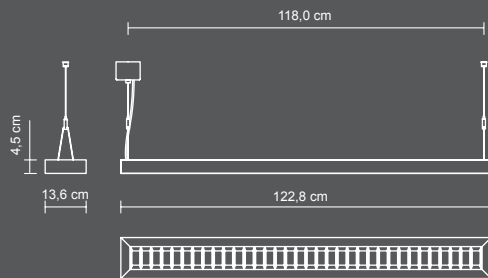

# Officelite PL Raster L

Ausstrahlung direkt und indirekt, einflammige Ausführung, BAP-Raster, hochglänzend, Material: Aluminium-Strangpressprofil, naturfarben eloxiert, Y-Seilhalter, werkzeuglos höhenverstellbar, Baldachin in verschiedenen Ausführungen möglich, Netzleitung transparent

013779

für 1 x FQ 54 W, G5, 230 V, EVG, Länge 122,8 cm

013854

für 1 x FQ 80 W, G5, 230 V, EVG, Länge 152,8 cm

auch erhältlich als  
Deckenleuchte, S. 162

## Officelite PL Raster L

Ausstrahlung direkt und indirekt, zweiflämmige Ausführung, BAP-Raster, hochglänzend, Material: Aluminium-Strangpressprofil, naturfarben eloxiert, Y-Seilhalter, werkzeuglos höhenverstellbar, Baldachin in verschiedenen Ausführungen möglich, Netzleitung transparent

|        |  |
|--------|--|
| 013619 | für 2 x FQ 54 W, G5, 230 V, EVG, Länge 122,8 cm                  |
| 013875 | für 2 x FQ 54 W/FH 28 W, G5, 230V, EVG-Multiwatt, Länge 122,8 cm |
| 013881 | für 2 x FQ 80 W, G5, 230 V, EVG, Länge 152,8 cm                  |