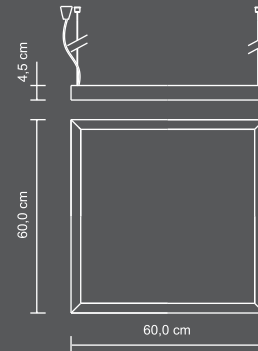

Officelite PL Prisma Q

Flache, rechteckige Pendelleuchte mit direkter / indirekter Ausstrahlung, Prismatiskscheibe mit Lichtstrefolie, werkzeuglos höhenverstellbar, Material: Aluminium Strangpressprofil, naturfarben eloxiert

011891

für 4 x FQ 24 W, T16, G5, 230 V, EVG

auch erhältlich als
Stehleuchte, S. 91, Wandleuchte, S. 151
und Deckenleuchte, S. 161 + 164