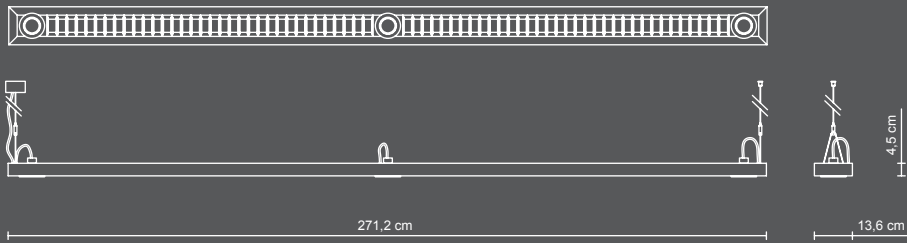

Officelite PL Modul

Seilpendelleuchte mit zwei Rastermodulen, direkt / indirekt strahlend und drei Hochvolt - Halogenreflektorlampen, dreh- und schwenkbar, Leuchtstoff- und Hochvoltlampen getrennt schaltbar, Abhängelänge: 150 cm Stahlseil, höhenverstellbar, quadratischer Baldachin