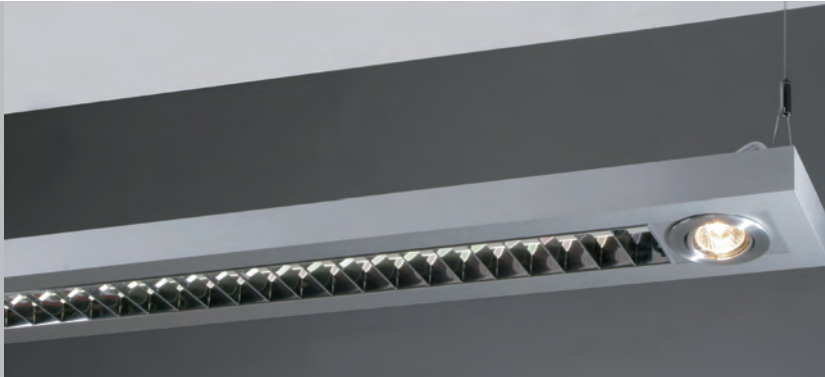

Officelite PL Modul

Seilpendelleuchte mit zwei Rastermodulen, direkt / indirekt strahlend und drei Hochvolt - Halogenreflektorlampen, dreh- und schwenkbar, Leuchtstoff- und Hochvoltlampen getrennt schaltbar, Abhängelänge: 150 cm Stahlseil, höhenverstellbar, quadratischer Baldachin

P255D81007

für 2 x T5 FQ 54 W, G5 + 3 x Niedervolt-Halogen-Spot 50 W, GX 5.3, EVG