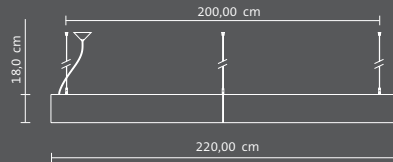

Direkte Ausstrahlung durch eine satinierte, opale Acrylscheibe, indirekte Ausstrahlung über eine klare Acrylscheibe, zusammengesetzt aus vier pulverbeschichteten Aluminium-Ringsegmenten, Durchmesser 220 cm, Querschnitt 20 x 18 cm, werkzeuglos höhenverstellbare Edelstahlseile - Länge 1,50 m, Baldachin in verschiedenen Ausführungen möglich, transparente Netzzuleitung.