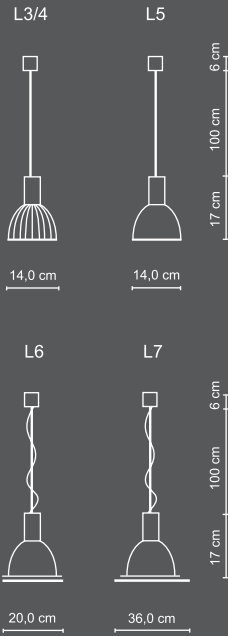

2H

L7

Pendelleuchten mit Deckenbaldachin, transparente PVC-Zuleitung, Aluschirm matt eloxiert,
Andere Kabelfarben auf Anfrage (Farbe bitte gleich mit angeben)!

007012	2H-BA-L3	Glasschirm klar, für Tropfenlampe klar, E14, 40 W, 230/240 V
007013	2H-BA-L4	Glasschirm matt, für Tropfenlampe klar, E14, 40 W, 230/240 V
007014	2H-BA-L5	Aluschirm, für Hochvolthalogenlampe Halolux Ceram matt, E27, 60 W, 230 V
007015	2H-BA-L6	Aluschirm, kleine matte Glasscheibe, für Halolux Ceram matt, E27, 60 W, 230 V
007016	2H-BA-L7	Aluschirm, große matte Glasscheibe, für Halolux Ceram matt, E27, 60 W, 230 V