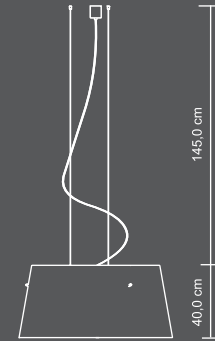

Air

Air 1

Air 2

Air 1

Air 2

Diese schlichten Pendelleuchten schaffen durch ihren opalen Polycarbonatschirm ein gleichmäßiges, mildes Licht. Die stabile Innenkonstruktion erlaubt rundum eine schattenfreie Ausleuchtung. Sie sind elegante und stilvolle Erscheinungen, was sie mit einer Reihe von Befestigungselementen an der Außenhülle unterstreichen. Sie bestechen durch ihre Größe und Eleganz. Trotz der markanten Abmessungen scheint Air im Raum zu schweben. Die Leuchten sind an den Seilpendeln werkzeuglos höhenverstellbar. Der Einspeisepunkt kann frei gewählt werden.

010801	Air-1	für 3 x Leuchtmittel max. 100 W, E27, 230 V, Kegel klein
011512	Air-2	für 3 x Leuchtmittel max. 100 W, E27, 230 V, Kegel groß

Air 4

Air 3

Air 4

Air 3

Diese schlichten, Pendelleuchten schaffen durch ihren opalen Polycarbonatschirm ein gleichmäßiges, mildes Licht. Die stabile Innenkonstruktion erlaubt rundum eine schattenfreie Ausleuchtung. Sie sind elegante und stilvolle Erscheinungen, was sie mit einer Reihe von Befestigungselementen an der Außenhülle unterstreichen. Sie bestechen durch ihre Größe und Eleganz. Trotz der markanten Abmessungen scheint Air im Raum zu schweben. Die Leuchten sind an den Seilpendeln werkzeuglos höhenverstellbar. Der Einspeisepunkt kann frei gewählt werden.

013371	Air-4	für 3 x Leuchtmittel max. 100 W, E27, 230 V, Zylinder klein
012119	Air-3	für 3 x Leuchtmittel max. 100 W, E27, 230 V, Zylinder groß