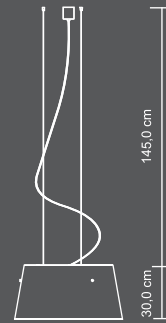

Air

Air 1

Air 2

Air 1

Air 2

Diese schlichten Pendelleuchten schaffen durch ihren opalen Polycarbonatschirm ein gleichmäßiges, mildes Licht. Die stabile Innenkonstruktion erlaubt rundum eine schattenfreie Ausleuchtung. Sie sind elegante und stilvolle Erscheinungen, was sie mit einer Reihe von Befestigungselementen an der Außenhülle unterstreichen. Sie bestechen durch ihre Größe und Eleganz. Trotz der markanten Abmessungen scheint Air im Raum zu schweben. Die Leuchten sind an den Seilpendeln werkzeuglos höhenverstellbar. Der Einspeisepunkt kann frei gewählt werden.

010801	Air-1	für 3 x Leuchtmittel max. 100 W, E27, 230 V, Kegel klein
011512	Air-2	für 3 x Leuchtmittel max. 100 W, E27, 230 V, Kegel groß

Air 4

Air 3

Air 4

Air 3

Diese schlichten, Pendelleuchten schaffen durch ihren opalen Polycarbonatschirm ein gleichmäßiges, mildes Licht. Die stabile Innenkonstruktion erlaubt rundum eine schattenfreie Ausleuchtung. Sie sind elegante und stilvolle Erscheinungen, was sie mit einer Reihe von Befestigungselementen an der Außenhülle unterstreichen. Sie bestechen durch ihre Größe und Eleganz. Trotz der markanten Abmessungen scheint Air im Raum zu schweben. Die Leuchten sind an den Seilpendeln werkzeuglos höhenverstellbar. Der Einspeisepunkt kann frei gewählt werden.