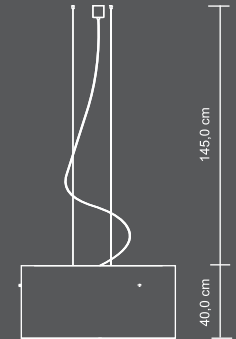

010801	Air-1	für 3 x Leuchtmittel max. 100 W, E27, 230 V, Kegel klein
011512	Air-2	für 3 x Leuchtmittel max. 100 W, E27, 230 V, Kegel groß

Air 4

Air 3

Air 4

Air 3

Diese schlichten, Pendelleuchten schaffen durch ihren opalen Polycarbonatschirm ein gleichmäßiges, mildes Licht. Die stabile Innenkonstruktion erlaubt rundum eine schattenfreie Ausleuchtung. Sie sind elegante und stilvolle Erscheinungen, was sie mit einer Reihe von Befestigungselementen an der Außenhülle unterstreichen. Sie bestechen durch ihre Größe und Eleganz. Trotz der markanten Abmessungen scheint Air im Raum zu schweben. Die Leuchten sind an den Seilpendeln werkzeuglos höhenverstellbar. Der Einspeisepunkt kann frei gewählt werden.

013371	Air-4	für 3 x Leuchtmittel max. 100 W, E27, 230 V, Zylinder klein
012119	Air-3	für 3 x Leuchtmittel max. 100 W, E27, 230 V, Zylinder groß