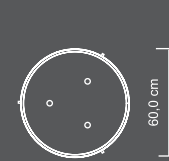

010801	Air-1	für 3 x Leuchtmittel max. 100 W, E27, 230 V, Kegel klein
011512	Air-2	für 3 x Leuchtmittel max. 100 W, E27, 230 V, Kegel groß

Air 4

Air 3

Air 4

Air 3

Diese schlichten, Pendelleuchten schaffen durch ihren opalen Polycarbonatschirm ein gleichmäßiges, mildes Licht. Die stabile Innenkonstruktion erlaubt rundum eine schattenfreie Ausleuchtung. Sie sind elegante und stilvolle Erscheinungen, was sie mit einer Reihe von Befestigungselementen an der Außenhülle unterstreichen. Sie bestechen durch ihre Größe und Eleganz. Trotz der markanten Abmessungen scheint Air im Raum zu schweben. Die Leuchten sind an den Seilpendeln werkzeuglos höhenverstellbar. Der Einspeisepunkt kann frei gewählt werden.

013371	Air-4	für 3 x Leuchtmittel max. 100 W, E27, 230 V, Zylinder klein
012119	Air-3	für 3 x Leuchtmittel max. 100 W, E27, 230 V, Zylinder groß