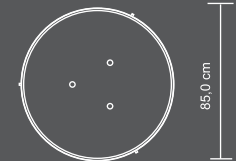

010801	Air-1	für 3 x Leuchtmittel max. 100 W, E27, 230 V, Kegel klein
011512	Air-2	für 3 x Leuchtmittel max. 100 W, E27, 230 V, Kegel groß

Air 4

Air 3

Air 4

Air 3

Diese schlichten, Pendelleuchten schaffen durch ihren opalen Polycarbonatschirm ein gleichmäßiges, mildes Licht. Die stabile Innenkonstruktion erlaubt rundum eine schattenfreie Ausleuchtung. Sie sind elegante und stilvolle Erscheinungen, was sie mit einer Reihe von Befestigungselementen an der Außenhülle unterstreichen. Sie bestechen durch ihre Größe und Eleganz. Trotz der markanten Abmessungen scheint Air im Raum zu schweben. Die Leuchten sind an den Seilpendeln werkzeuglos höhenverstellbar. Der Einspeisepunkt kann frei gewählt werden.

013371	Air-4	für 3 x Leuchtmittel max. 100 W, E27, 230 V, Zylinder klein
012119	Air-3	für 3 x Leuchtmittel max. 100 W, E27, 230 V, Zylinder groß