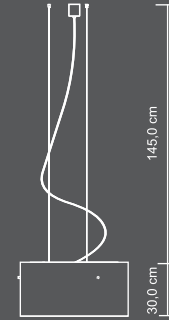

010801	Air-1	für 3 x Leuchtmittel max. 100 W, E27, 230 V, Kegel klein
011512	Air-2	für 3 x Leuchtmittel max. 100 W, E27, 230 V, Kegel groß

Air 4

Air 3

Air 4

Air 3

Diese schlichten, Pendelleuchten schaffen durch ihren opalen Polycarbonatschirm ein gleichmäßiges, mildes Licht. Die stabile Innenkonstruktion erlaubt rundum eine schattenfreie Ausleuchtung. Sie sind elegante und stilvolle Erscheinungen, was sie mit einer Reihe von Befestigungselementen an der Außenhülle unterstreichen. Sie bestechen durch ihre Größe und Eleganz. Trotz der markanten Abmessungen scheint Air im Raum zu schweben. Die Leuchten sind an den Seilpendeln werkzeuglos höhenverstellbar. Der Einspeisepunkt kann frei gewählt werden.

013371	Air-4	für 3 x Leuchtmittel max. 100 W, E27, 230 V, Zylinder klein
012119	Air-3	für 3 x Leuchtmittel max. 100 W, E27, 230 V, Zylinder groß