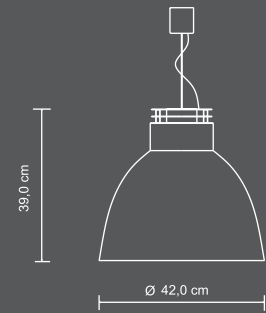

## Alumi

Ganz im Stil der klassischen Leuchten der industriellen Revolution - schlicht und klar in der Formensprache, die Aluminiumpendelleuchte Alumi. Sie passt über jeden modernen Esstisch, oder auch als progressive Beleuchtung für große Räume, Shops, Küchen und Flure, die Anwendungsmöglichkeiten sind fast unbegrenzt. Mit werkzeuglos höhenverstellbarem Edelstahlseil bis max. 2,5 m Länge lieferbar (Standard 1,5 m), Deckenbaldachin aus Aluminium. Elektrische Verkabelung komplett vorbereitet, Montagesatz mit Deckenhaken, Lüsterklemme und Dübel, für alle Leuchtmittel E27 bis max. 200 W, inkl. Montagematerial.

009230	Alumi - B	für 1 x E27, max. 200 W, breitstrahlend, Ø 52,0 cm
009653	Alumi - E	für 1 x E27, max. 200 W, engstrahlend, Ø 42,0 cm