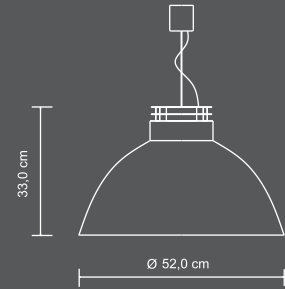

## Alumi

Ganz im Stil der klassischen Leuchten der industriellen Revolution - schlicht und klar in der Formensprache, die Aluminiumpendelleuchte Alumi. Sie passt über jeden modernen Esstisch, oder auch als progressive Beleuchtung für große Räume, Shops, Küchen und Flure, die Anwendungsmöglichkeiten sind fast unbegrenzt. Mit werkzeuglos höhenverstellbarem Edelstahlseil bis max. 2,5 m Länge lieferbar (Standard 1,5 m), Deckenbaldachin aus Aluminium. Elektrische Verkabelung komplett vorbereitet, Montagesatz mit Deckenhaken, Lüsterklemme und Dübel, für alle Leuchtmittel E27 bis max. 200 W, inkl. Montagematerial.

009230	Alumi - B	für 1 x E27, max. 200 W, breitstrahlend, Ø 52,0 cm
009653	Alumi - E	für 1 x E27, max. 200 W, engstrahlend, Ø 42,0 cm