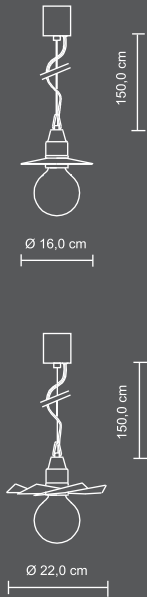

Edison my love

Edison my love 1 - Minimalistische Pendelleuchte mit kleinem perforierten Blechschirm aus eloxiertem Aluminium und Keramikfassung E27 von 60 W bis 100 W oder opale Globelampen.

008234 Edison 1 für Leuchtmittel von 60 W bis 100 W oder opale Globelampen, E27

Edison my love 2 - Die ultimative minimalistische Pendelleuchte aus Ersatzteilen Mutters Waschmaschine. Die original Keramikfassung aus den späten 50er Jahren tut ihr übriges. Man muß sie mögen - oder doch nicht - ein Experiment für Mutige.

008235 Edison 2 für Leuchtmittel von 60 W bis 100 W oder opale Globelampen, E27

auch erhältlich als
Deckenleuchte, S. 155
und Einbauleuchte S. 175