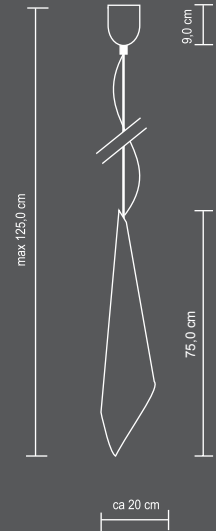

Sleeping Roll / Hanging Tüte

Sleeping Roll

Hanging Tüte

Sleeping Roll - große Papier-Pendelleuchte, Pergamentpapier schwer entflammbar, mit Baldachin

002378 Sleeping Roll große Pendelleuchte, für Glühlampe 60 W, E27

Hanging Tüte - kleinere Ausführung, Papier-Pendelleuchte, Pergamentpapier schwer entflammbar, mit Baldachin

002379 Hanging Tüte Pendelleuchte, für Glühlampe 60 W, E27

auch erhältlich als
Wandleuchte, S. 144