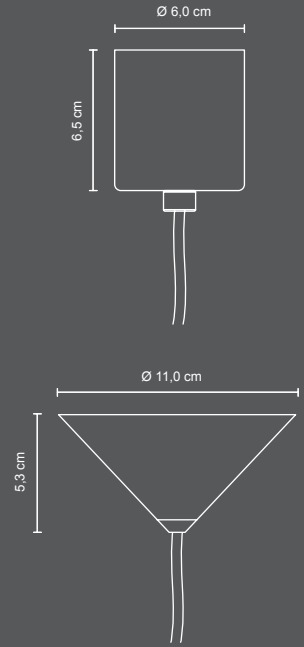

# Zubehör

Sie haben die Möglichkeit aus folgenden Baldachin-Varianten zu wählen:

- |        |  |
|--------|--|
| 014049 | Zylinderbaldachin Aluminium, glasperlgestrahlt und farblos beschichtet, Aluminiumnippel mittig, für Anschlusskabel |
| 000365 | Kegelbaldachin Stahl, pulverbeschichtet RAL 9006 Feinstruktur  |

013018	Zylinderbaldachin Aluminium, glasperlgestrahlt und farblos beschichtet, Aluminiumnippel als Zugentlastung für Seilpendel, mit seitlichem Kabelauslass
010207	Stahlseilabhängungsset für Pendelleuchte bestehend aus: 1x Kegelbaldachin, 2x Deckenbefestiger mit Schraubkappe, 2x Nirodrahtseil, Zugentlastung, Haken, ohne Y-Seilhalter