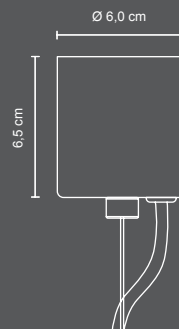

# Zubehör

Sie haben die Möglichkeit aus folgenden Baldachin-Varianten zu wählen:

- |        |  |
|--------|--|
| 014049 | Zylinderbaldachin Aluminium, glasperlgestrahlt und farblos beschichtet, Aluminiumnippel mittig, für Anschlusskabel |
| 000365 | Kegelbaldachin Stahl, pulverbeschichtet RAL 9006 Feinstruktur  |

013018	Zylinderbaldachin Aluminium, glasperlgestrahlt und farblos beschichtet, Aluminiumnippel als Zugentlastung für Seilpendel, mit seitlichem Kabelauslass
010207	Stahlseilabhängungsset für Pendelleuchte bestehend aus: 1x Kegelbaldachin, 2x Deckenbefestiger mit Schraubkappe, 2x Nirodrahtseil, Zugentlastung, Haken, ohne Y-Seilhalter