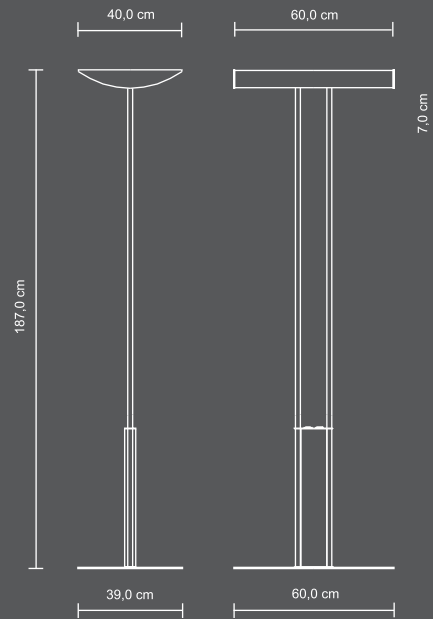

Fluid SL

Direkt und indirekt strahlende Leuchte aus Stahlblech, galvanisch verzinkt und silber pulverbeschichtet, für Kompakt-Leuchtstofflampen, mit 2 x EVG, getrennt schaltbar. Die gerollte Lochblechabdeckung mit Feinperforierung sorgt für blendfreies Licht am Arbeitsplatz. Entspricht EN 12464, ArbStättV und ASR, mit 3 m Netzkabel und Stecker, andere Bestückungen auf Anfrage.

009260	FLS 455E S	für 4 x TC-L 55 W, 2G11, mit Schalter
009261	FLS 455E D	für 4 x TC-L 55 W, 2G11, mit stufenlosem Dimmer
009540	FLS 455A	für 4 x TC-L 55 W, 2G11, mit automatischer Tageslichtregelung

auch erhältlich als
Pendelleuchte, S. 27
Wandleuchte, S. 129