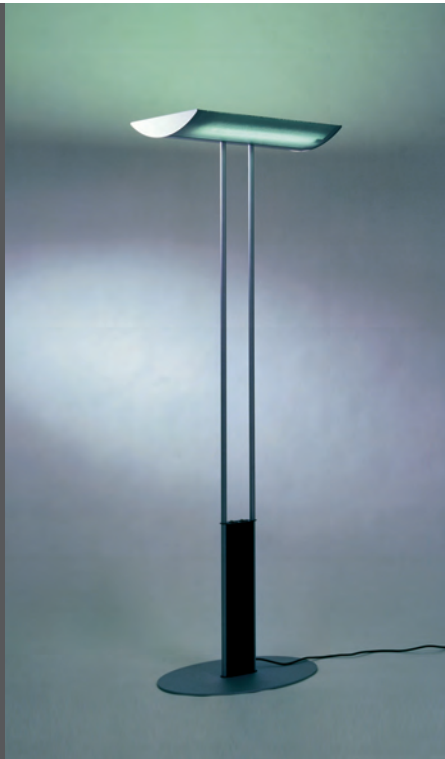

Fluid SL

Direkt und indirekt strahlende Leuchte aus Stahlblech, galvanisch verzinkt und silber pulverbeschichtet, für Kompakt-Leuchtstofflampen, mit 2 x EVG, getrennt schaltbar. Die gerollte Lochblechabdeckung mit Feinperforierung sorgt für blendfreies Licht am Arbeitsplatz. Entspricht EN 12464, ArbStättV und ASR, mit 3 m Netzkabel und Stecker, andere Bestückungen auf Anfrage.

009260	FLS 455E S	für 4 x TC-L 55 W, 2G11, mit Schalter
009261	FLS 455E D	für 4 x TC-L 55 W, 2G11, mit stufenlosem Dimmer
009540	FLS 455A	für 4 x TC-L 55 W, 2G11, mit automatischer Tageslichtregelung

auch erhältlich als
Pendelleuchte, S. 27
Wandleuchte, S. 129