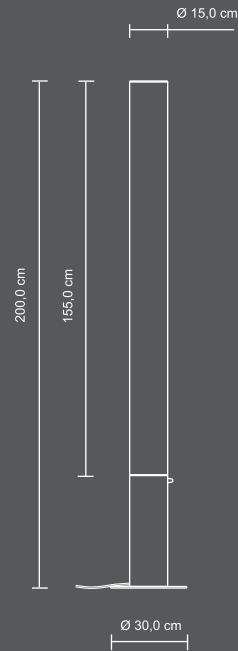

Tubos Stand-Long

Tubos basiert auf der Idee der Herabsetzung der Leuchtdichte durch Vergrößerung der Leuchtfläche. Wir haben eine Lichtröhre entwickelt, die in der Lage ist einen Raum oder Arbeitsplatz mit Licht zu füllen, ohne zu blenden. Die Stehleuchte besitzt ein kurzes Aluminiumstandrohr und eine Fußplatte aus Stahl, silberfarbig pulverbeschichtet, der Leuchtschirm besteht aus UV-beständigem Kunststoff mit lichtstreuender Funktion, mit Dimmer am Standrohr, 2 m Netzleitung schwarz und Trittschalter.

011965

Tubos-SL-4x FH35-00

für 4 x FH35, G5, 230 V, dimmbar